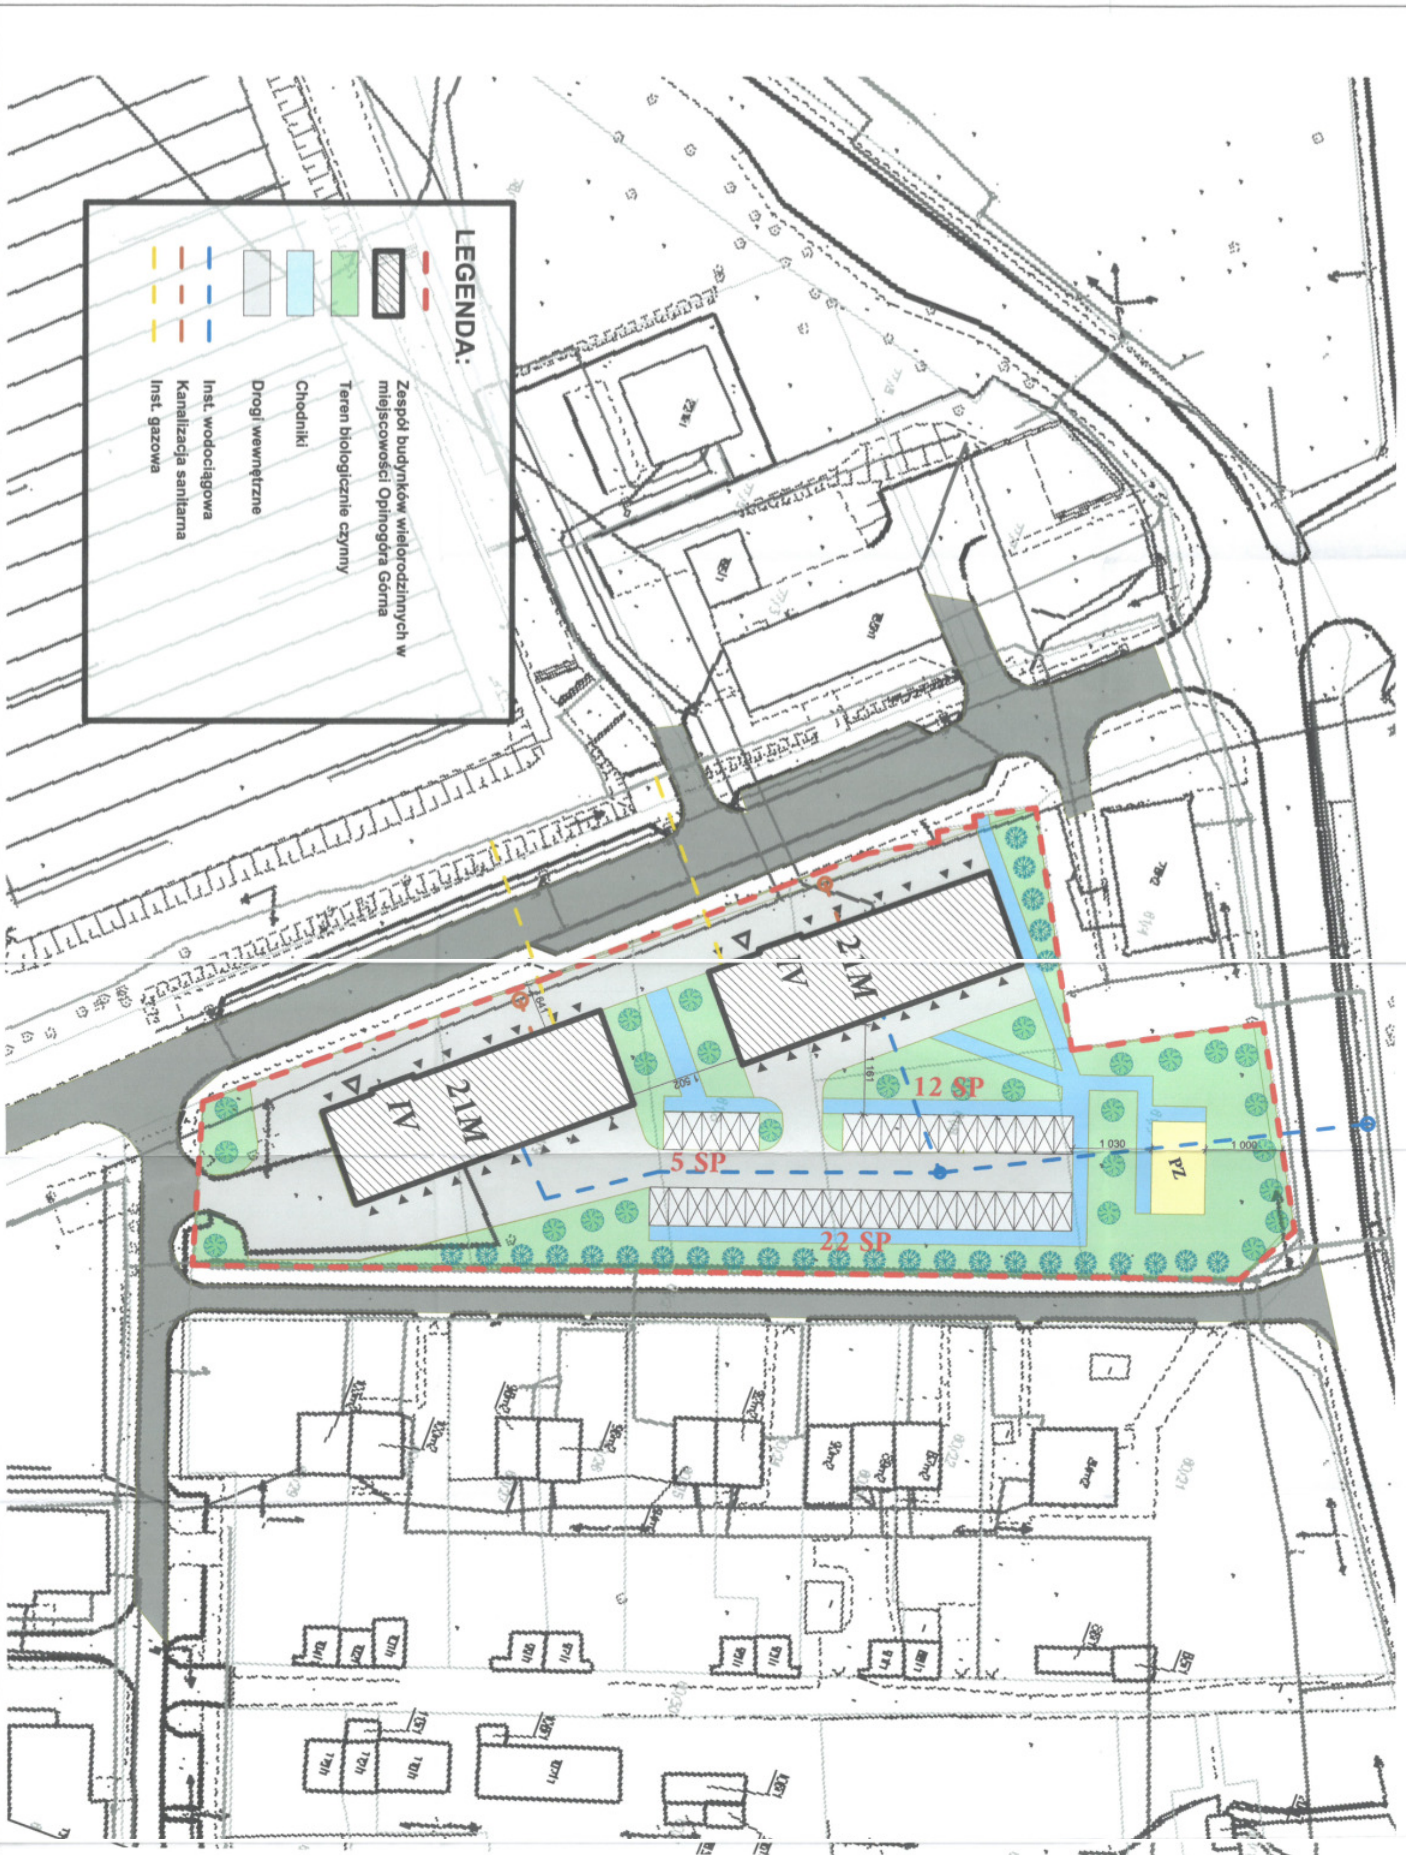

Projekt koncepcyjny budynków wielorodzinnych w Opinogórze na działkach nr 61/6, 61/7, 61/8, 61/9, 61/10

Zagospodarowanie terenu
skala 1:500

PROJEKT KONCEPCYJNY

PROJEKTANT: **mgr inż. Andrzej Jędrzejewski**
mgr inż. Andrzej Jędrzejewski
mgr inż. Andrzej Jędrzejewski
mgr inż. Andrzej Jędrzejewski
mgr inż. Andrzej Jędrzejewski